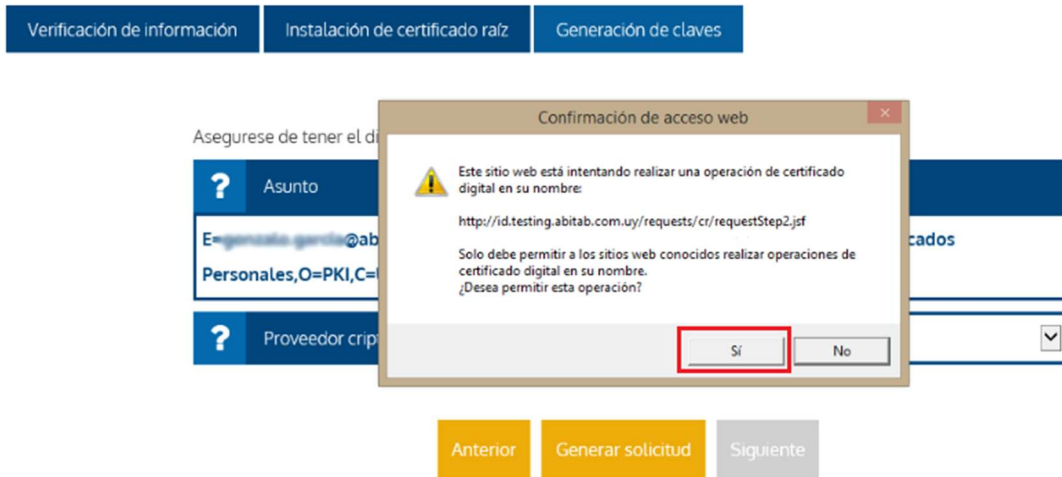

Paso 2: Comprobar que todos los datos estén correctos y seleccionar Siguiente.

Verificación de información

Revise la información ingresada y presione Siguiente

	Tipo de solicitud	Persona Juridica
	Tipo de documento	DNI
	Documento de identidad	XXXXXXXXXX
	Primer nombre	PRUEBA
	Segundo nombre	PRUEBA
	Primer apellido	PRUEBA
	Segundo apellido	PRUEBA
	Razón social	PRUEBA
	Email	prueba@gmail.com
	Dirección	PRUEBA
	Celular	XXXXXXXXXX
	País	Uruguay
	Departamento	Montevideo
	Ciudad	Montevideo

Siguiente

Paso 3: Ahora deberá seleccionar en donde desea instalar su certificado.

-Habilite el acceso web seleccionando Sí.

- 1- Seleccione "Dispositivo interno del navegador" desplegando el menú contextual.
- 2- Luego seleccione Generar Solicitud.